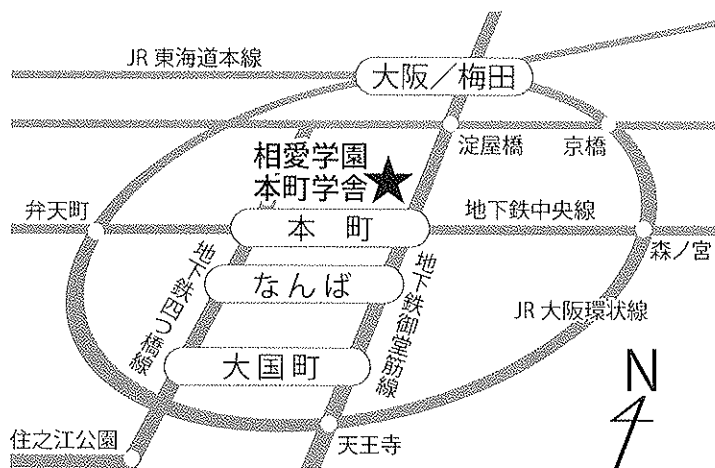

## 定員650名入場無料

※定員になり次第締め切らせて頂きます。 ※ホームページから事前申込ができます。

入場ご希望の方は、【官製ハガキの場合】●名前(フリガナ)●住所●電話番号  
●年齢●職業:教員の方は勤務先学校名、高校生は学校名と学年をご記入のうえ、  
〒541-0053 大阪市中央区本町 4-1-23

相愛学園「ソーアイカウンタービレ」係宛へご郵送ください。

【FAXの場合】●下記入場申込用紙に必要事項を記入してお送りください。

●定員になり次第締め切らせて頂きます。

尚、当選者の発表等は入場ハガキの発送をもってかえさせていただきます。

[www.soai.ac.jp](http://www.soai.ac.jp)

相愛大学

検索

携帯サイトは  
こちらから▶

お問い合わせ：学校法人 相愛学園 総務課 TEL:06-6262-0621